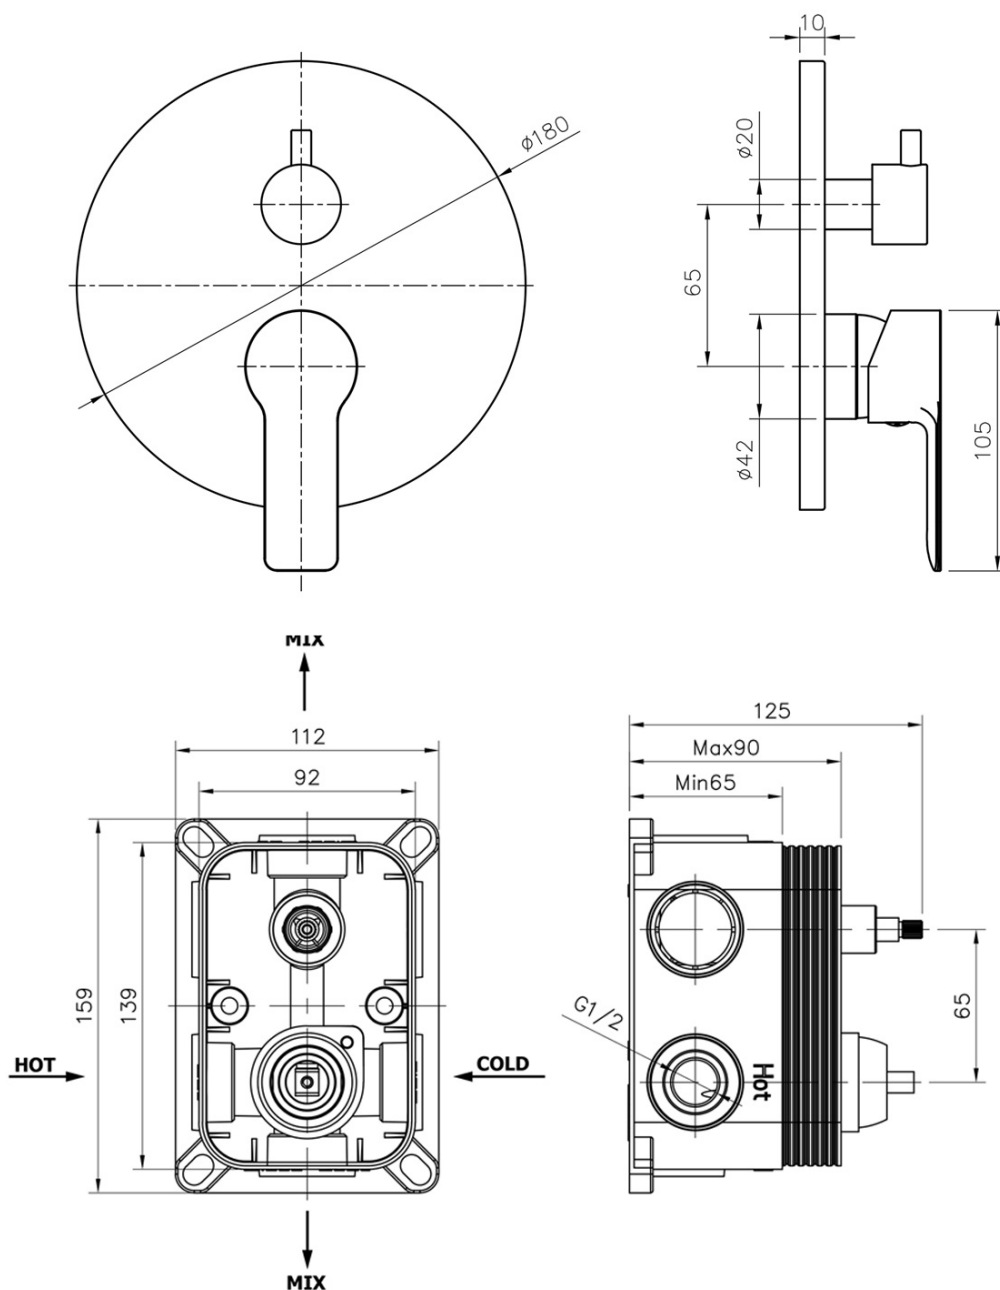

# BARON podomítkový sprchový set s pákovou baterií, 2 výstupy, chrom

**BRUCKNER**

Objednací kód: 612.142.1

## Parametry

Barva: Chrom  
Materiál: Mosaz  
Tvar: Kruhové  
Instalace: Podomítková  
Druh ovládání: Páka  
Přepínač na sprchu: Otočný  
Průměr kartuše: 35 mm  
Funkce sprchy: Déšť  
Ostatní: AntiCalc, 2 výstupy  
Hmotnost / ks: 3.919 kg  
Balení: 6 ks  
Záruka: 6 let

## Náhradní díly

Směšovací kartuše 35mm, nízká (Objednací kód: 350.124.1)

Přepínač kartuše (Objednací kód: 312.048.1)

Technický list